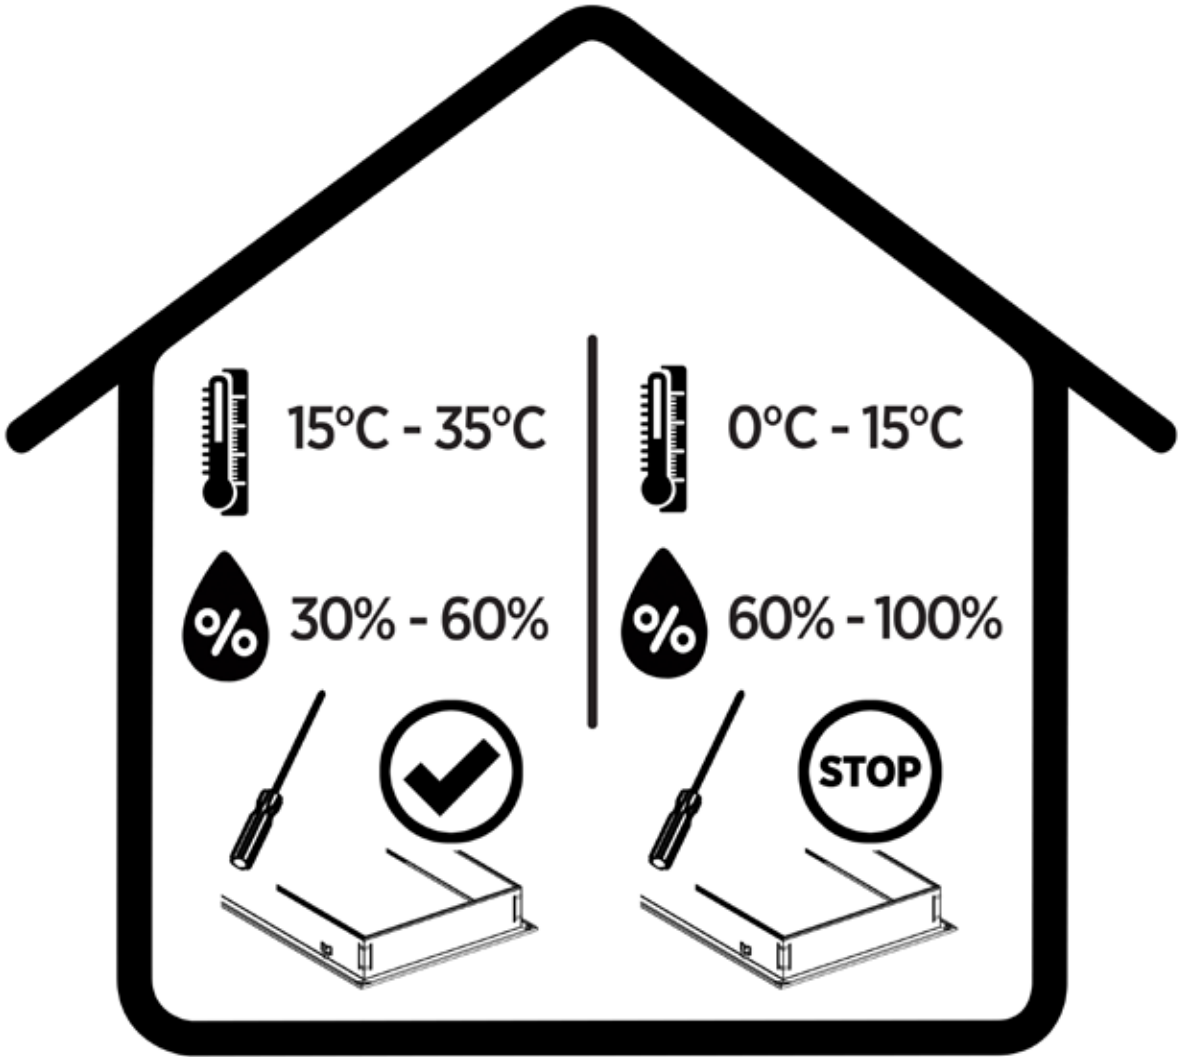

Montageanleitung  
Installation instructions  
Navodilo za montažo  
Upute za montažu  
Montážní návod  
Szerelési utasítások  
Instructions de montage  
Istruzioni di installazione

INNENTÜREN  
INTERIOR DOORS  
NOTRANJA VRATA  
UNUTRAŠNJA VRATA  
INTERIÉROVÉ DVEŘE  
BELTÉRI AJTÓK  
PORTES INTÉRIEURES  
PORTE INTERNE