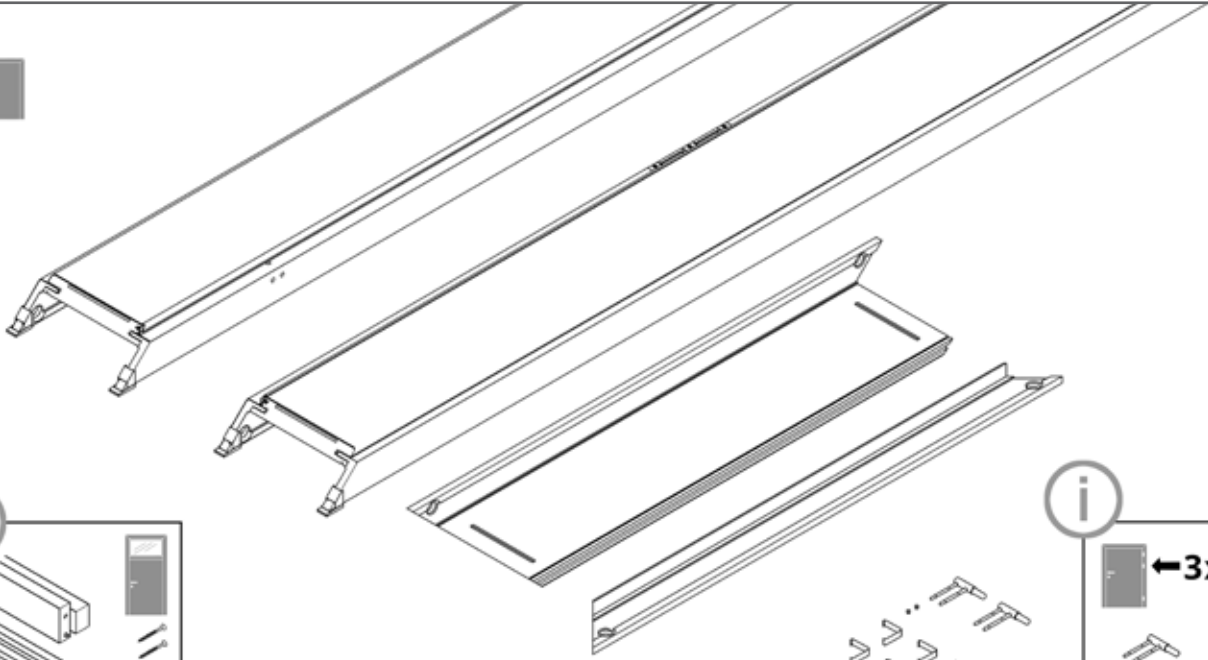

KLASSIK

Montageanleitung
Installation instructions
Navodilo za montažo
Upute za montažu
Montážní návod
Szerelési utasítások
Instructions de montage
Istruzioni di installazione

INNENTÜREN
INTERIOR DOORS
NOTRANJA VRATA
UNUTRAŠNJA VRATA
INTERIÉROVÉ DVEŘE
BELTÉRI AJTÓK
PORTES INTÉRIEURES
PORTE INTERNE