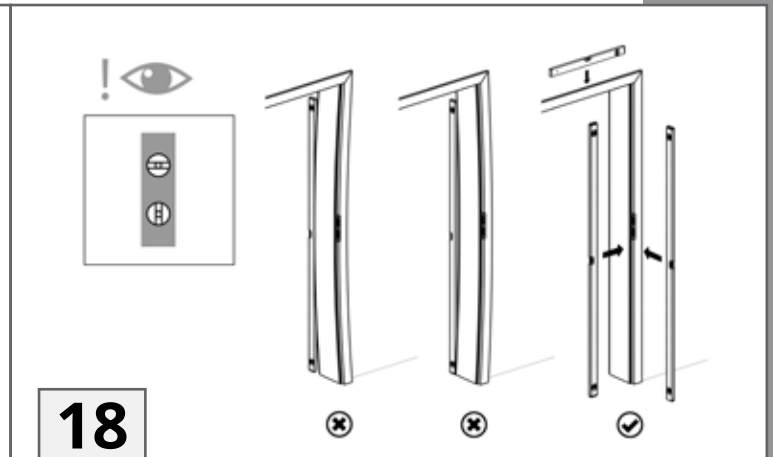

KLASSIK

Montageanleitung
Installation instructions
Navodilo za montažo
Upute za montažu
Montážní návod
Szerelési utasítások
Instructions de montage
Istruzioni di installazione

INNENTÜREN
INTERIOR DOORS
NOTRANJA VRATA
UNUTRAŠNJA VRATA
INTERIÉROVÉ DVEŘE
BELTÉRI AJTÓK
PORTES INTÉRIEURES
PORTE INTERNE