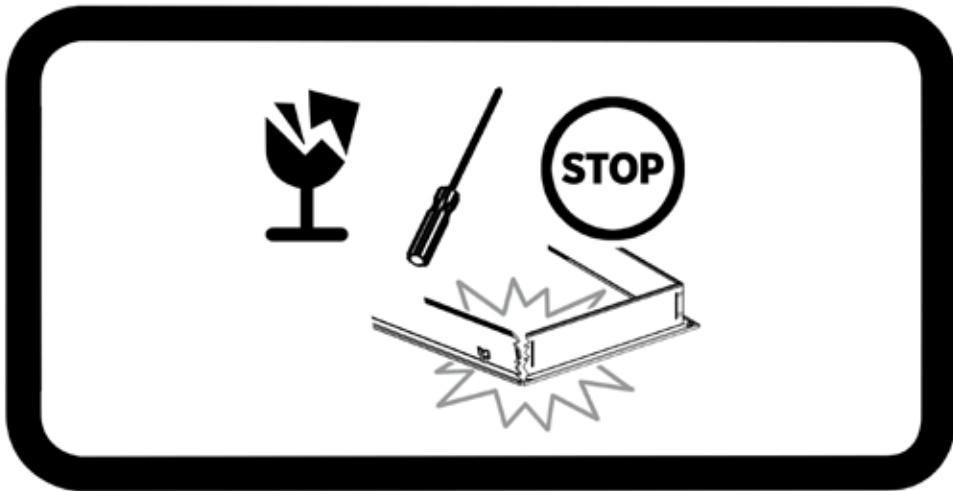

KLASSIK

Montageanleitung
Installation instructions
Navodilo za montažo
Upute za montažu
Montážní návod
Szerelési utasítások
Instructions de montage
Istruzioni di installazione

INNENTÜREN
INTERIOR DOORS
NOTRANJA VRATA
UNUTRAŠNJA VRATA
INTERIÉROVÉ DVEŘE
BELTÉRI AJTÓK
PORTES INTÉRIEURES
PORTE INTERNE