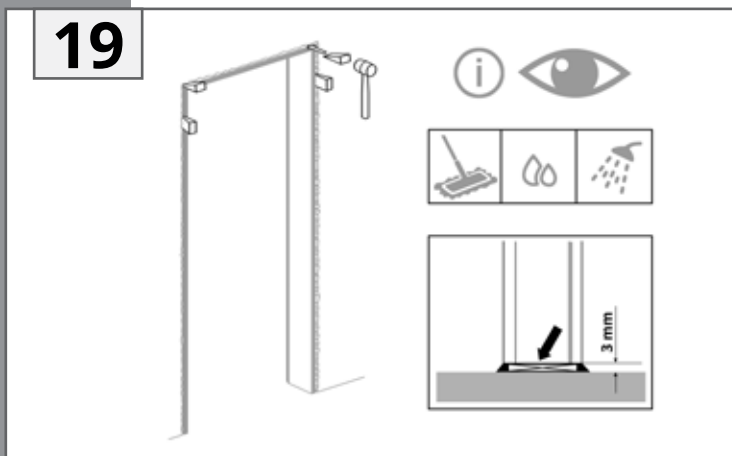

KLASSIK

Montageanleitung
Installation instructions
Navodilo za montažo
Upute za montažu
Montážní návod
Szerelési utasítások
Instructions de montage
Istruzioni di installazione

INNENTÜREN
INTERIOR DOORS
NOTRANJA VRATA
UNUTRAŠNJA VRATA
INTERIÉROVÉ DVEŘE
BELTÉRI AJTÓK
PORTES INTÉRIEURES
PORTE INTERNE