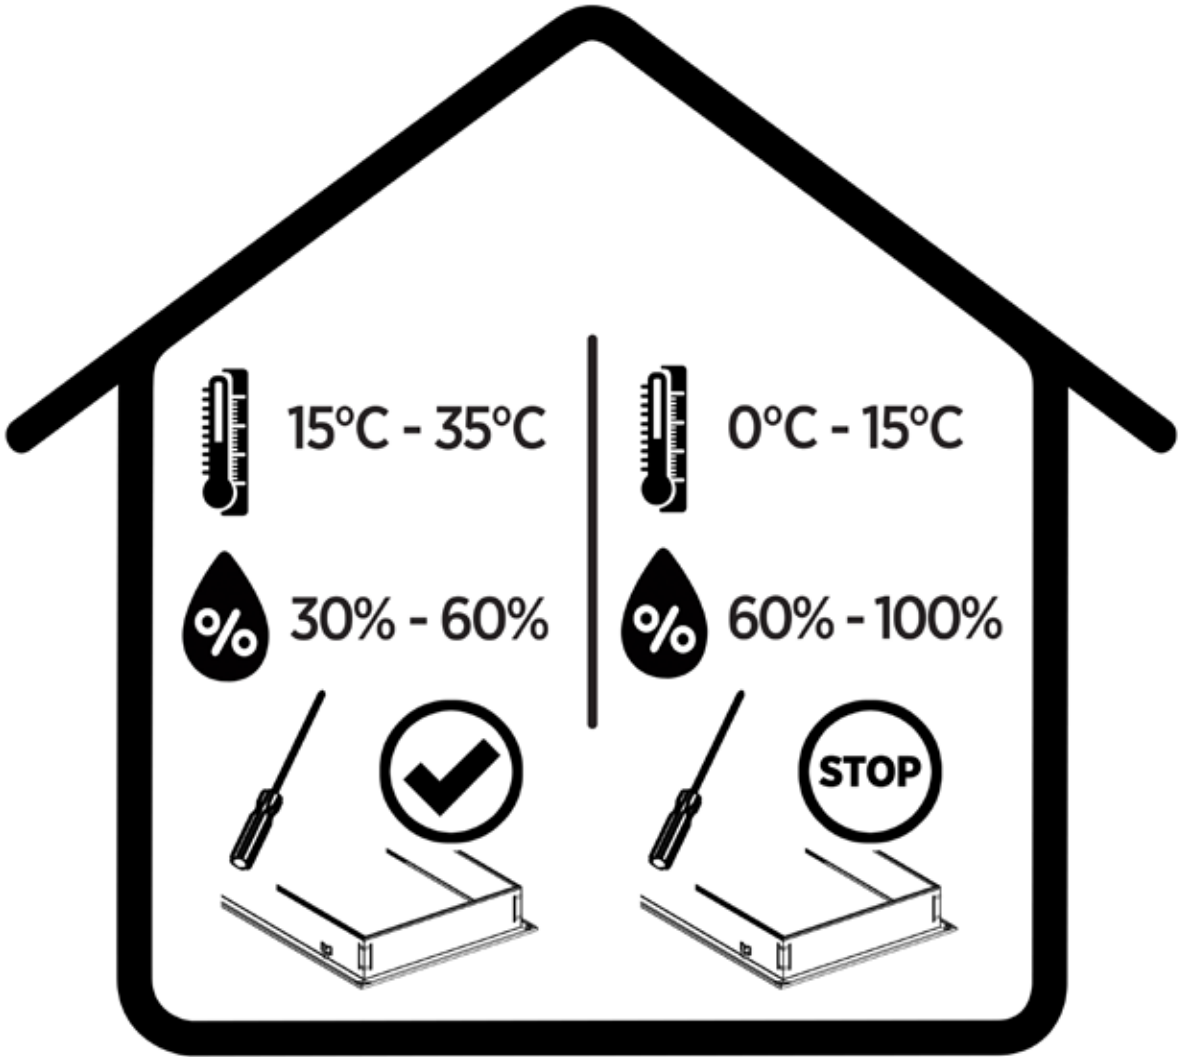

KLASSIK

Montageanleitung
Installation instructions
Navodilo za montažo
Upute za montažu
Montážní návod
Szerelési utasítások
Instructions de montage
Istruzioni di installazione

INNENTÜREN
INTERIOR DOORS
NOTRANJA VRATA
UNUTRAŠNJA VRATA
INTERIÉROVÉ DVEŘE
BELTÉRI AJTÓK
PORTES INTÉRIEURES
PORTE INTERNE