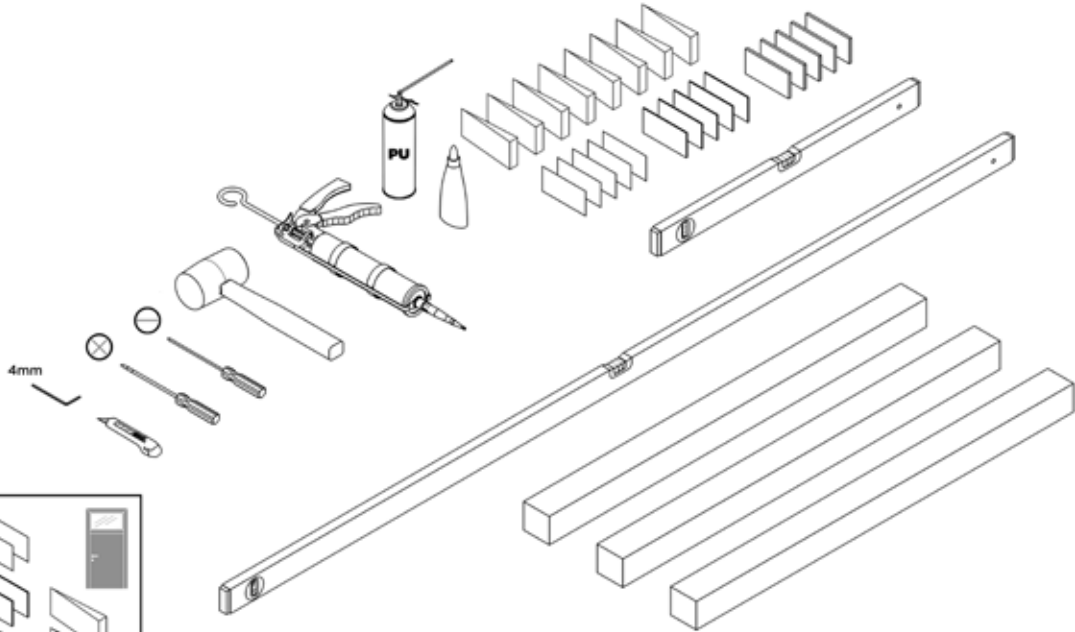

KLASSIK

Montageanleitung
Installation instructions
Navodilo za montažo
Upute za montažu
Montážní návod
Szerelési utasítások
Instructions de montage
Istruzioni di installazione

INNENTÜREN
INTERIOR DOORS
NOTRANJA VRATA
UNUTRAŠNJA VRATA
INTERIÉROVÉ DVEŘE
BELTÉRI AJTÓK
PORTES INTÉRIEURES
PORTE INTERNE