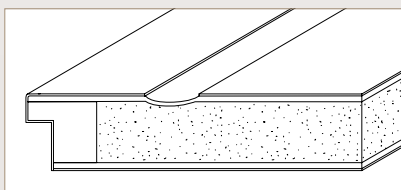

“

ZASTEKLITEV VRAT

je odličen način, da spustimo naravno svetlobo v naše prostore.

COLORline

MODENA

BELO PLESKANA VRATNA KRILA

Utori poskrbijo za eleganten videz MODENA belo pleskanih vrat. Dodatno vratna krila lahko popestrite še z zaobljenimi ali MINI-R robovi.