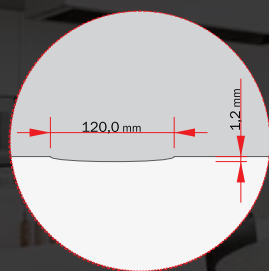

UTORA MODENA +

COLORLINE
belo pleskano
R25L