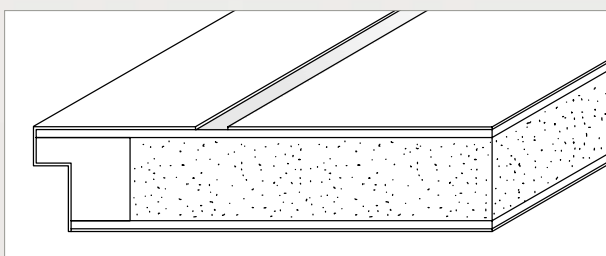

Čistost in nedolžnost bele barve pripomoreta k svetlejšim in vizualno večjim prostorom. Preprostost vrat pa lahko po želji popestrite z utori.

COLORLINE
R27L belo lakirano
model LIFELINE PN1

COLORLINE
belo lakirano
R27L

COLORLINE
belo lakirano
R28L

COLORLINE
belo lakirano
R29L

COLORLINE
belo lakirano
R34L

“

SOFT M ROB

Utori poskrbijo za prefinjen videz belo lakiranih vrat. Dodatno vratna krila lahko popestrite z izbiro SOFT-M rahlo zaobljenega roba, za čistost prostora pa z izvedbo TRENDLINE brez vidnih nasadil.