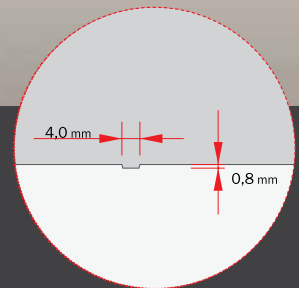

RELIEFI - EASY (4,0 x 0,8 mm)