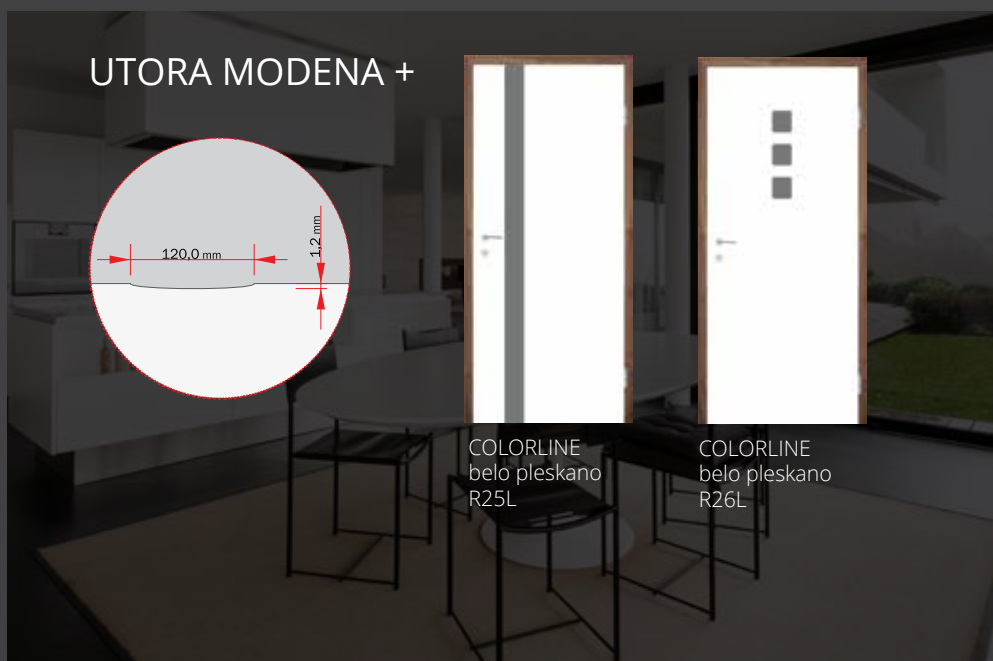

COLORLINE
belo pleskano
R26L

“

VRATA PO VAŠEM OKUSU - RAL BARVNA KARTA

Bogata paleta barvnih odtenkov omogoča celovito uresničenje vaših idej. Izberite vašo barvo iz ral barvne karte.

COLORLINE - model R6L