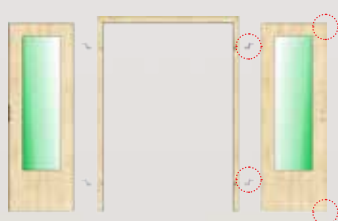

DUOline

DVOKRILNA VRATA

BRAZDNO TESNILO

ZA DVOKRILNA VRATA

Za še boljšo uporabniško izkušnjo smo klasična dvokrilna vrata nadgradili s tesnilno oblogo v brazdi glavnega krila.

PREDNOSTI, KI SMO JIH
PRIDOBILI Z VGRADNJO
TESNILA:

- mehkejše zapiranje vrat
- lepše naleganje glavnega krila na odvisno krilo
- preprečuje rožljanje vrat v primeru prepaha
- med brazdo ni vidne svetlobe