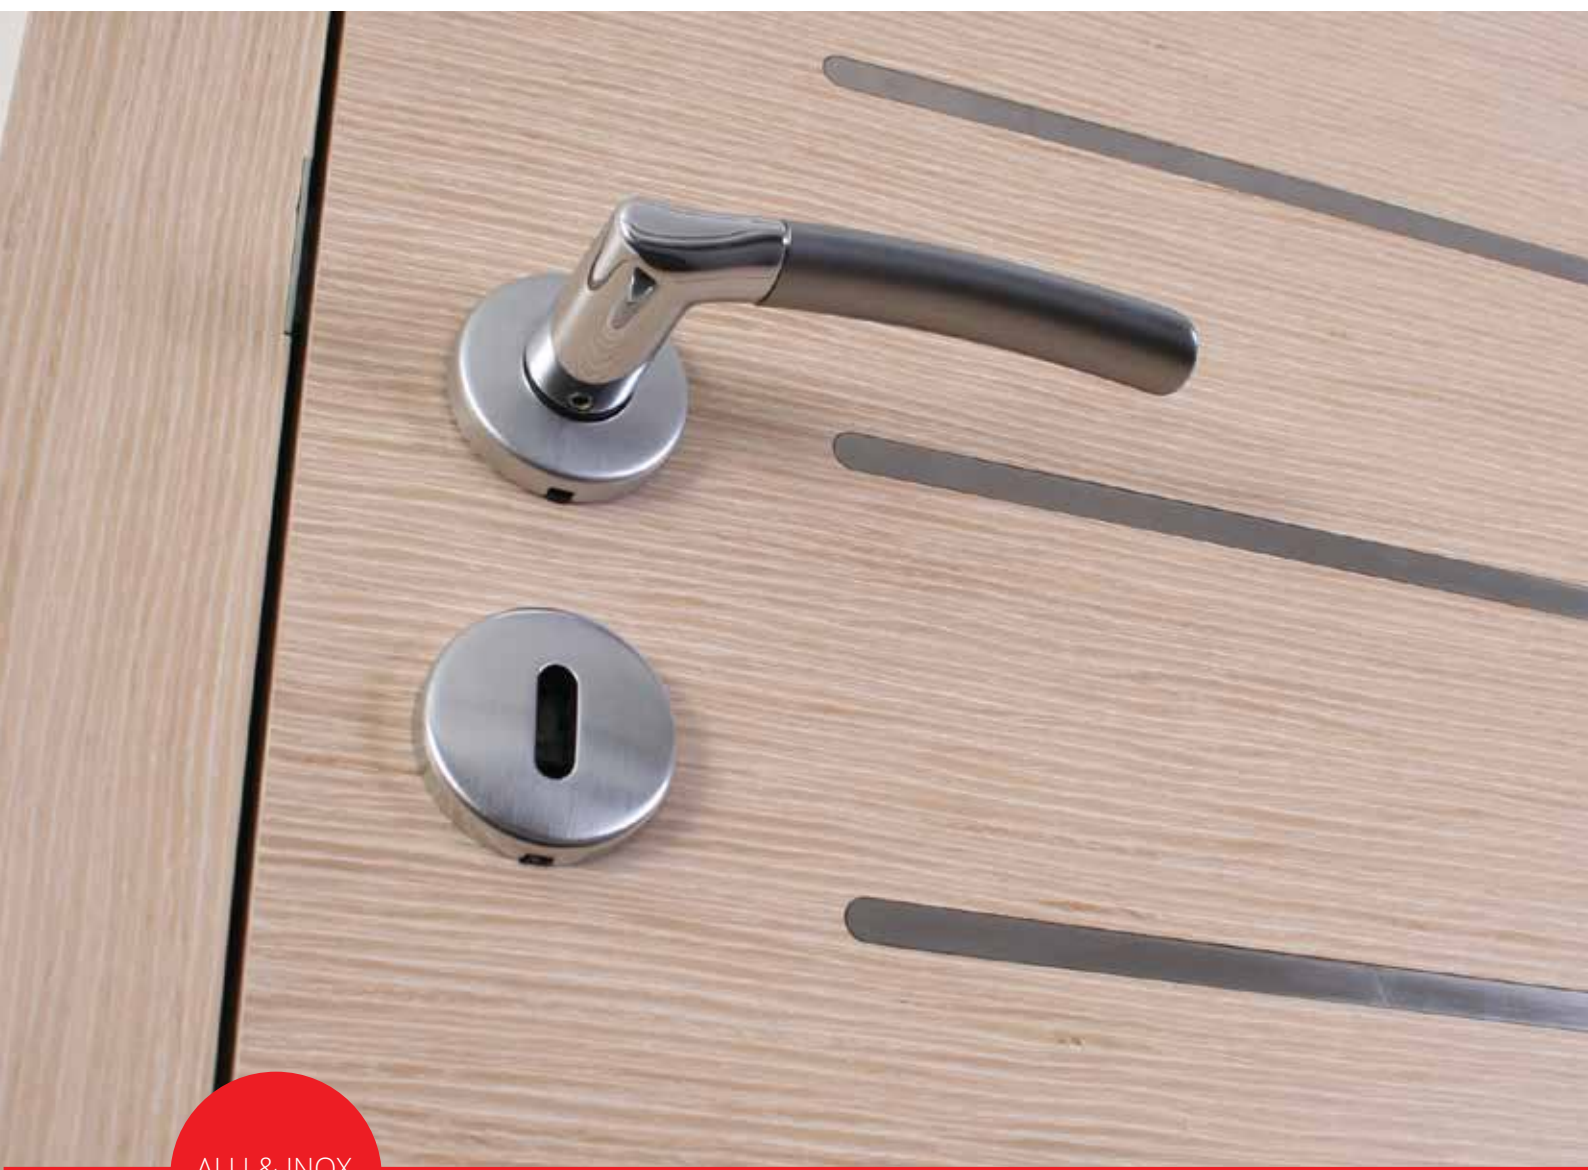

Sveža kombinacija okrasnih letvic

Pustite domišljiji prosto pot in s svežo kombinacijo okrasnih letvic ustvarite edinstveno identiteto prostora.

*INOX vstavki na furnirani površini so mogoči samo v smeri strukture

ALU & INOX
EFEKT