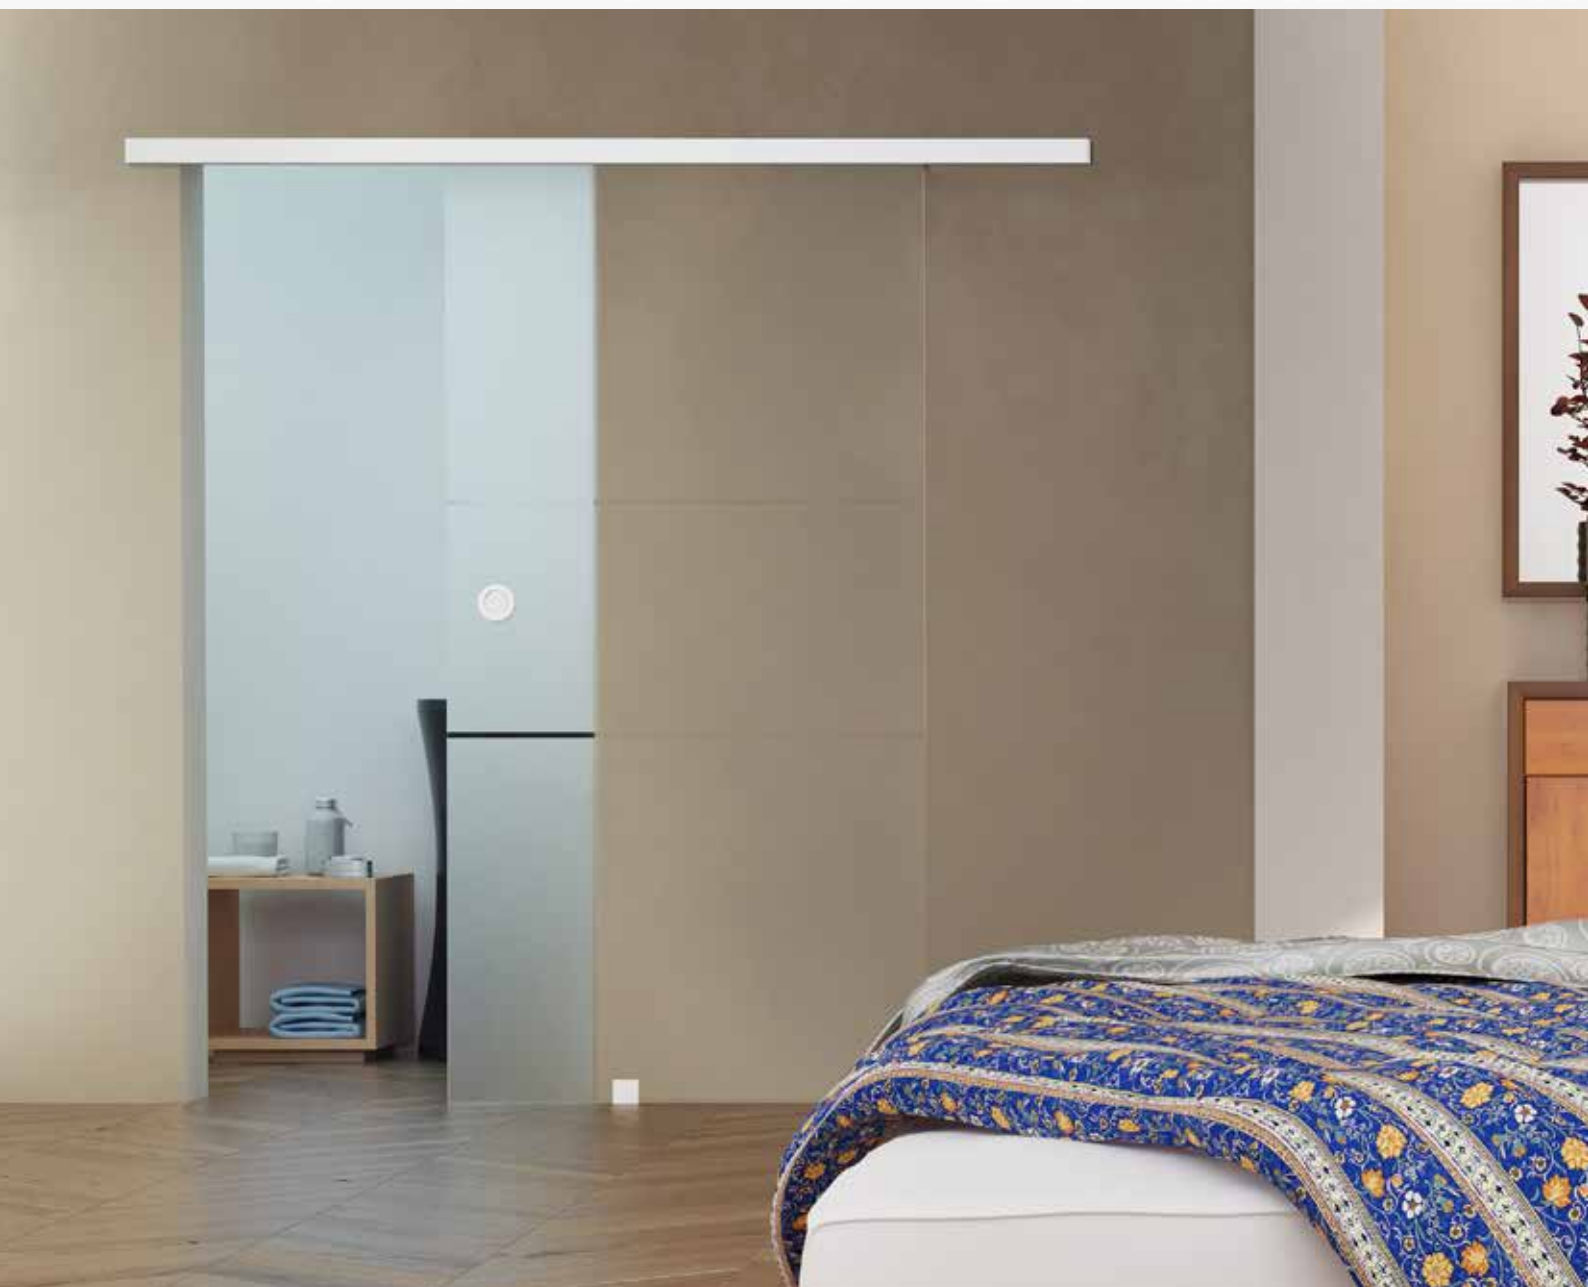

SLIDELINE

DRSNI SISTEM HIDDEN

Drсна vrata so idealna rešitev za minimalizem v vašem domu. Nevidna vodila pa pripomorejo, da bo prostor bolj odprt, vablljiv in eleganten.

DRSNI SISTEM
TREND

SLIDELINE / DRSNA PRED STENO
VIVACELINE / F4
hrast grča poč krtačen oljen

Podjetje Elite Studio 3D se je v aprilu na natečaju CG Architect potegoval za najboljše 3D-vizualiste. Predstavil se je s prikazom drsnih vrat LIP BLED in prejel nagrado iz denarnega sklada za visoko uvrstitev, ki jo je podaril REBUS farm.