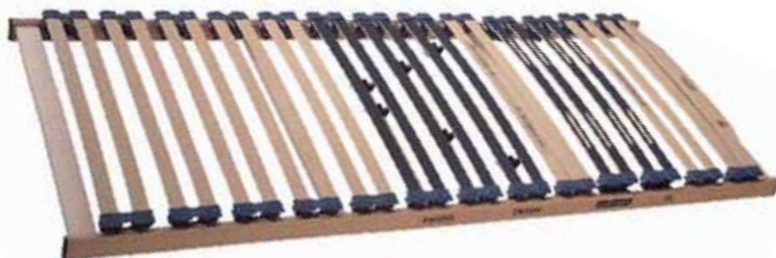

-70%

MODEL POSTELJNEGA VLOŽKA:

2x 007635 POST.VL.ERGON S 100X210

REDNA CENA: ~~218,38 €/KOS~~

ZNIŽANA CENA: **65,51 €/KOS**

POSLOVALNICA: **BLED** - Industrijski prodajni center, Rečiška cesta 61a

T: 04 579 51 30, 04 579 51 73, F: 04 579 51 77, M: 031 346 857, E: poslovalnica.bled@lip-bled.si