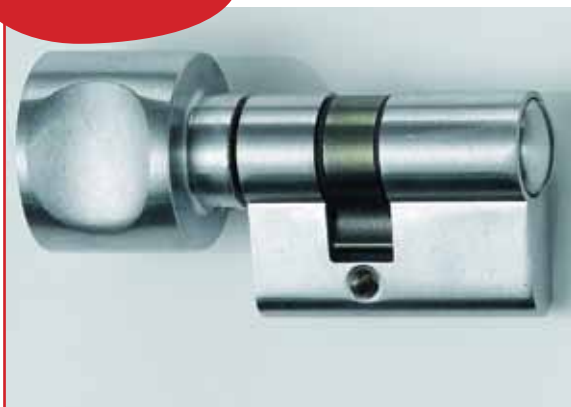

-70%

IZDELEK:

**(283400) CILINDER PROFILNI PL C-01 CR KROM
SVETLEČI**

ZALOGA: 1 KOS

REDNA CENA: ~~83,34 €/KOS~~

ZNIŽANA CENA: **25,00 €/KOS**

POSLOVALNICA:

LJUBLJANA PARK CENTER-RUDNIK - Jurčkova cesta 228
T. 01 280 08 20, 01 280 08 24, M. 051 605 295,
E. poslovalnica.rudnik@lip-bled.si