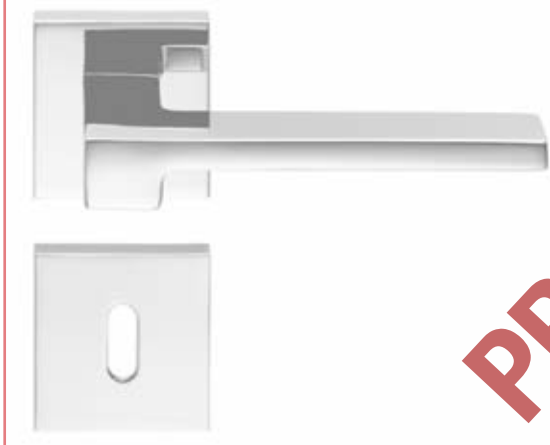

ODPRODAJA

RAZSTAVNIH EKSPONATOV

KLJUKE in
OKOVJE ...

-80%

IZDELEK:

**(188989) KLJUKA ZELDA COLOMBO KROM BB
MM11RG4** (za navadni ključ)

ZALOGA: 1 KOS

REDNA CENA: ~~142,34 €/KOS~~