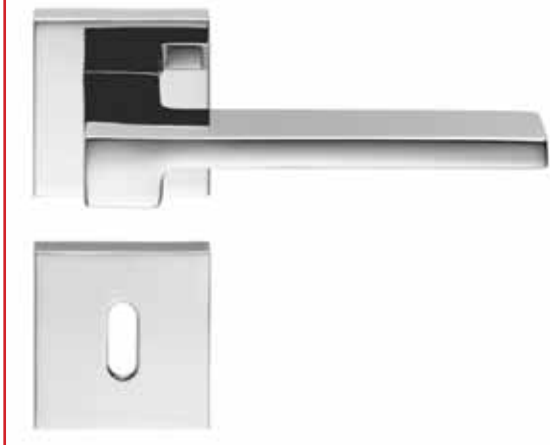

ODPRODAJA

RAZSTAVNIH EKSPONATOV

KLJUKE in
OKOVJE ...

-50%

IZDELEK:

**(188989) KLJUKA ZELDA COLOMBO KROM BB
MM11RG4** (za navadni ključ)

ZALOGA: 2 KOSA

REDNA CENA: ~~142,34 €/KOS~~