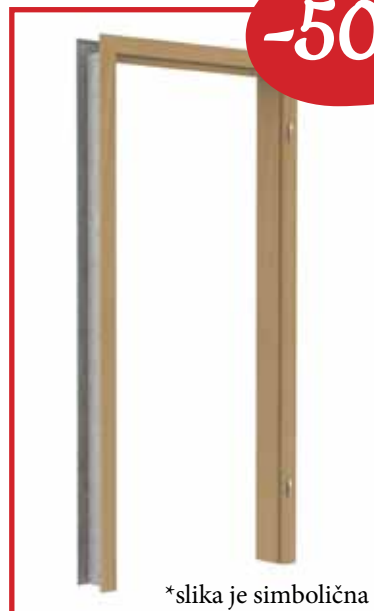

E: poslovalnica.koper@lip-bled.si

-50%

*slika je simbolična

MODEL PODBOJA:

1172053

PO SM011 WK1 HS LAK

170X770X1940 BR D 21+23

POSEBNOSTI: