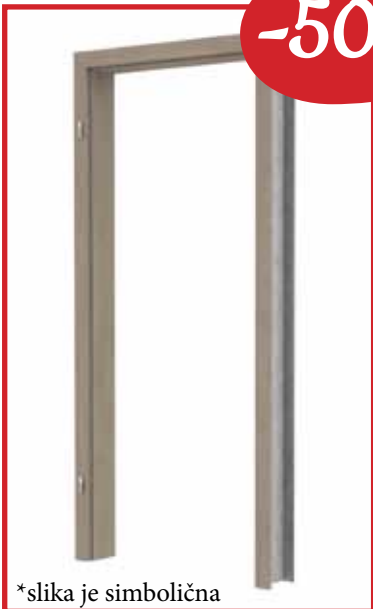

-50%

*slika je simbolična

MODEL PODBOJA:

1178641

PO SMS14 B0 CPL3

150X750X2000 BR L 11

POSEBNOSTI:

TRODELNA NASADILA

~~REDNA CENA:~~

~~**231,80 €/KOS**~~

ZNIŽANA CENA:

115,90 €/KOS

CENA VELJA ZA PODBOJ BREZ
VRATNEGA KRILA

POSLOVALNICA:

KOPER

KONTAKT:

Šmarska cesta 5b

T: 05 994 57 73, 05 639 20 41

M: 030 707 322

E: poslovalnica.koper@lip-bled.si

-50%