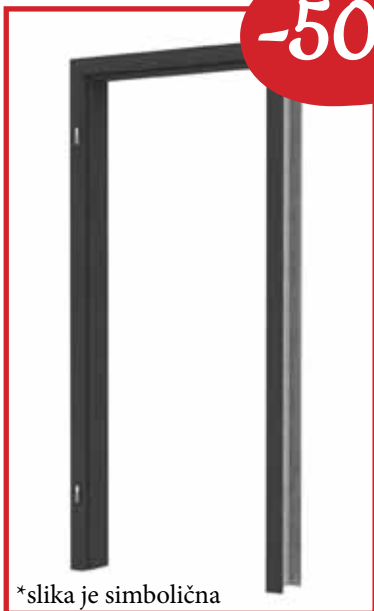

-50%

*slika je simbolična

MODEL PODBOJA:

373373

PO SM014 HL CPL2

100X850X2100 BR L

~~REDNA CENA:~~

~~**203,98 €/KOS**~~

ZNIŽANA CENA:

101,99 €/KOS

**CENA VELJA ZA PODBOJ BREZ
VRATNEGA KRILA**

POSLOVALNICA:

KOPER

KONTAKT:

Šmarska cesta 5b

T: 05 994 57 73, 05 639 20 41

M: 030 707 322

E: poslovalnica.koper@lip-bled.si

-50%