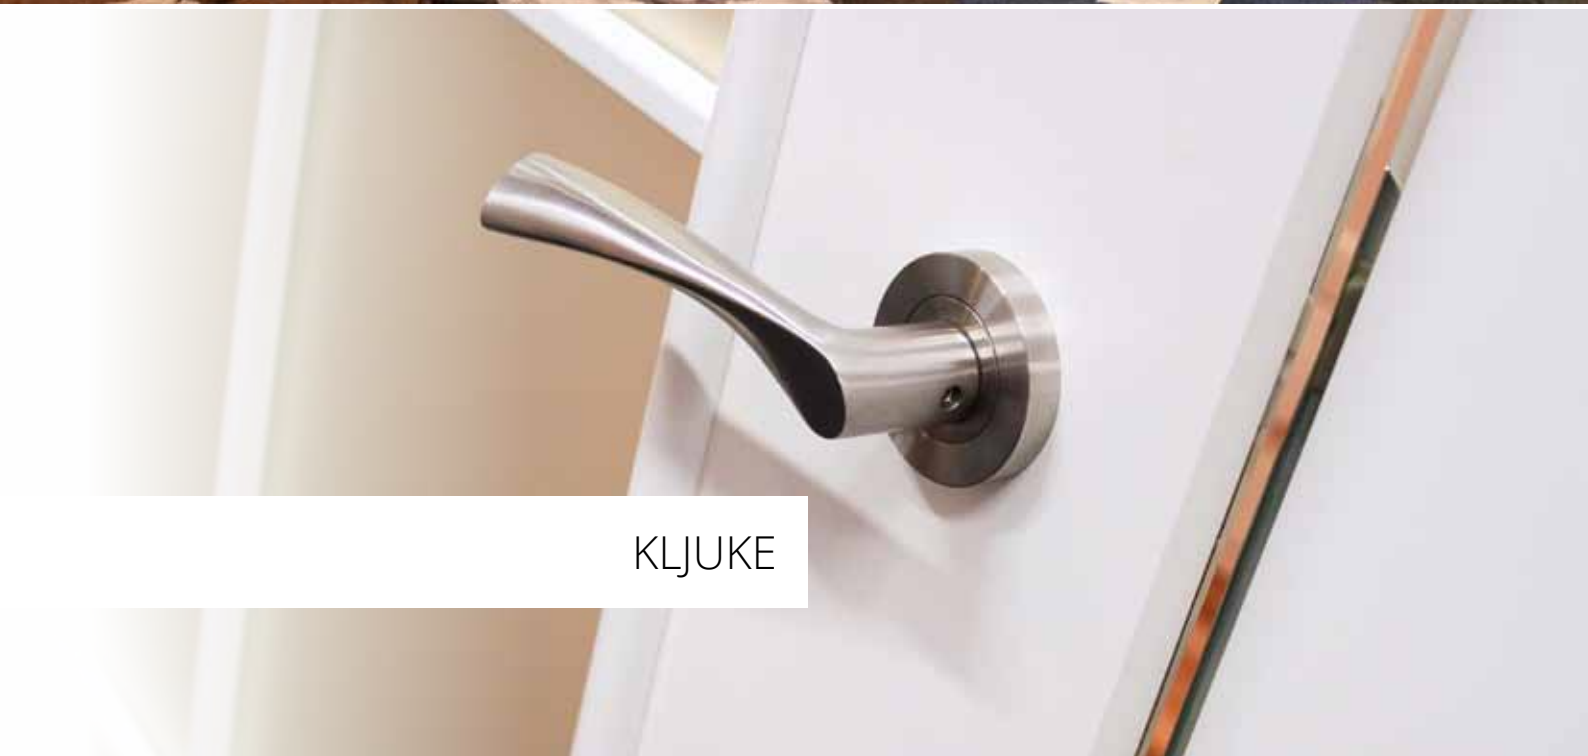

GREENline / VIVACeline

furnirana vratna krila in podboji

KLJUKE