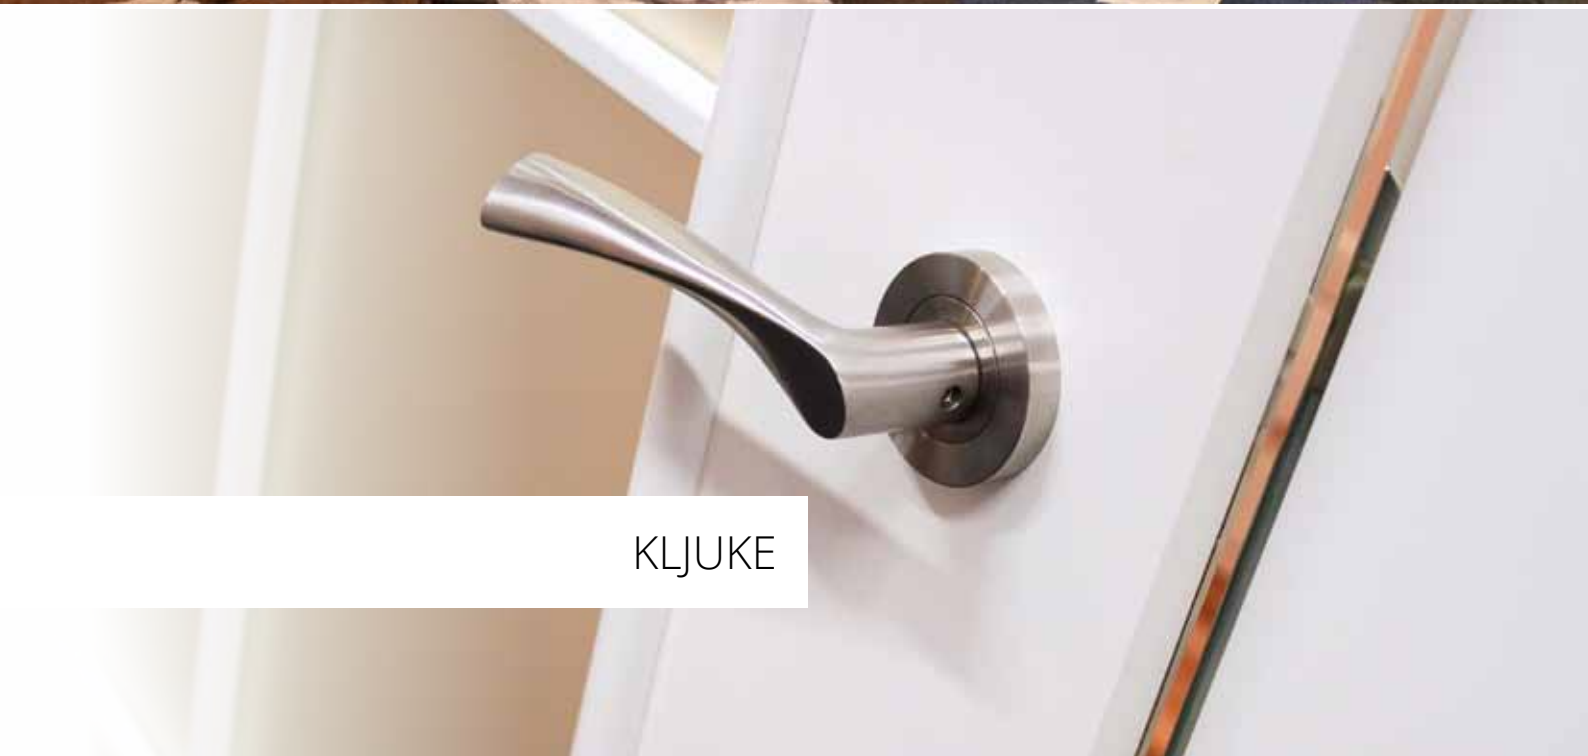

furnirana vratna krila in podboji

KLJUKE

Polno gladko vratno krilo VIVACeline F1

površina	hrast svetli (HS LAK)
rob krila	ostri rob ali SOFT-R zaobljen rob****
polnilo	perforirana iverna plošča RS
širina	650, 750, 850, 950 mm
višina	2000 mm