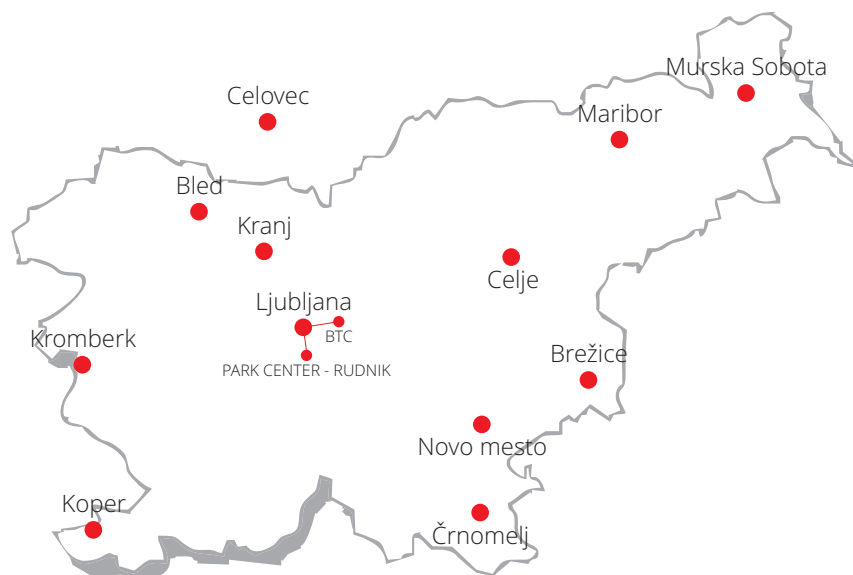

KROMBERK PRI NOVI GORICI GROSS, D.O.O.

Ulica bratov Hvalič 3, 5000 Nova Gorica

telefon	05 330 38 00
faks	05 330 38 01
e-pošta	poslovalnica_go@lip-bled.si
odpiralni čas	ponedeljek - petek 9.00 - 17.00 (12.00-14.00 zaprto) sobota zaprto