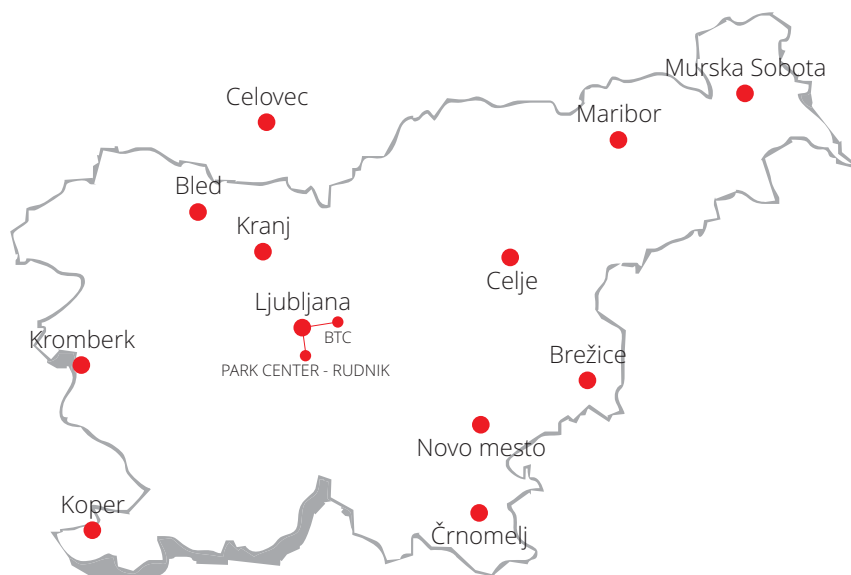

NOVO MESTO

Markljeva ulica 2, 8000 Novo mesto

telefon 07 620 58 20
mobitel 030 629 978
faks 07 620 58 21
e-pošta poslovalnica.novo-mesto@lip-bled.si
odpiralni čas ponedeljek - petek 8.00 - 19.00
sobota 8.00 - 13.00

KOPER-poslovni center ŠALARA

Šmarska cesta 5b, 6000 Koper

telefon 05 994 57 73, 05 639 20 41
faks 05 639 20 41
e-pošta poslovalnica.koper@lip-bled.si
odpiralni čas ponedeljek - petek 8.00 - 17.00
sobota zaprto

ČRNOMELJ LAGEA D.O.O., PE ELMATIS ČRNOMELJ

Belokranjska cesta 28 a, 8340 Črnomelj

telefon 07 777 70 90
mobitel 031 346 812
faks 07 777 70 91
e-pošta poslovalnica.crnomelj@lip-bled.si
odpiralni čas ponedeljek - petek 8.00 - 18.00
sobota 8.00 - 12.00

BREŽICE LAGEA D.O.O., PE OPREMISIDOM

Cesta svobode 31, 8250 Brežice

telefon 07 499 47 60, 07 499 47 61
mobitel 051 418 318
faks 07 499 47 62
e-pošta poslovalnica.brezice1@lip-bled.si
odpiralni čas ponedeljek - petek 8.00 - 19.00
sobota 8.00 - 13.00

CELJE-nasproti stavbe EMO HIAN, D.O.O.

Mariborska cesta 61, 3000 Celje

telefon 05 995 58 81
mobitel 040 254 460
faks 03 541 06 85
e-pošta poslovalnica.celje@lip-bled.si
odpiralni čas ponedeljek - petek 9.00 - 18.00
sobota 9.00 - 13.00

KROMBERK PRI NOVI GORICI GROSS, D.O.O.

Ulica bratov Hvalič 3, 5000 Nova Gorica

telefon 05 330 38 00
faks 05 330 38 01
e-pošta poslovalnica_go@lip-bled.si
odpiralni čas ponedeljek - petek 9.00 - 17.00
(12.00-14.00 zaprto)
sobota zaprto

lipbled
Pesem gozda v vašem domu!

LIP BLED d.o.o., Rečiška cesta 61/a, 4260 Bled, Slovenija, T. +386 4 579 50 00, F. +386 4 579 51 21, E. lipbl@lip-bled.si

www.lip-bled.si