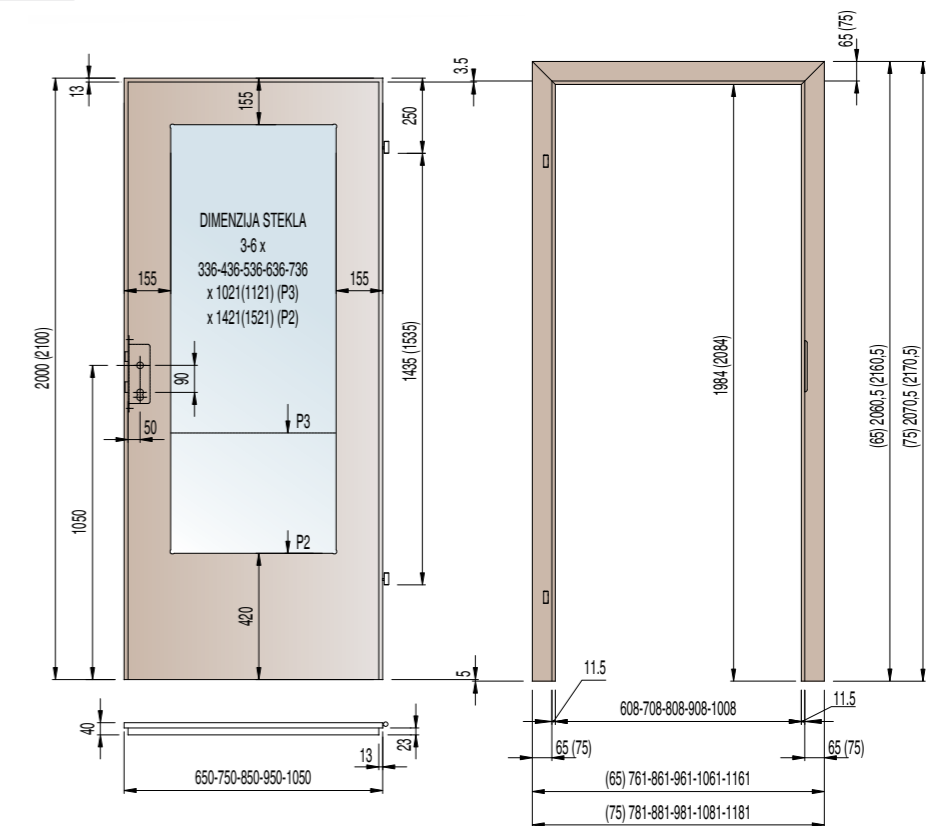

DIMENZIJE KRIL IN PODBOJA

*vse dimenzije so v mm