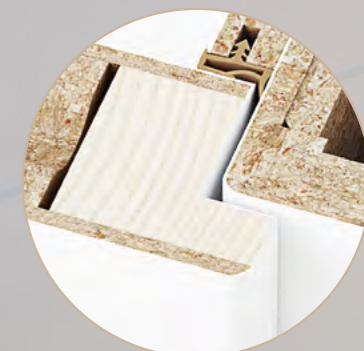

COLORLINE

EASY

BELO LAKIRANA VRATNA KRILA

Čistost in nedolžnost bele barve pripomoreta k svetlejším in vizualno večjim prostorom. Preprostost vrat pa lahko po želji popestrite z utori.

COLORLINE / belo lakirano z reliefom R27L (BE LAK R27L)