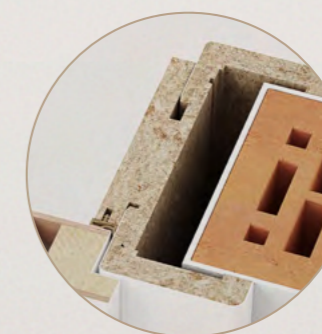

model SMO / globina podboja

100 mm	- 113,46 €
150 mm	- 124,44 €
230 mm	- 143,96 €