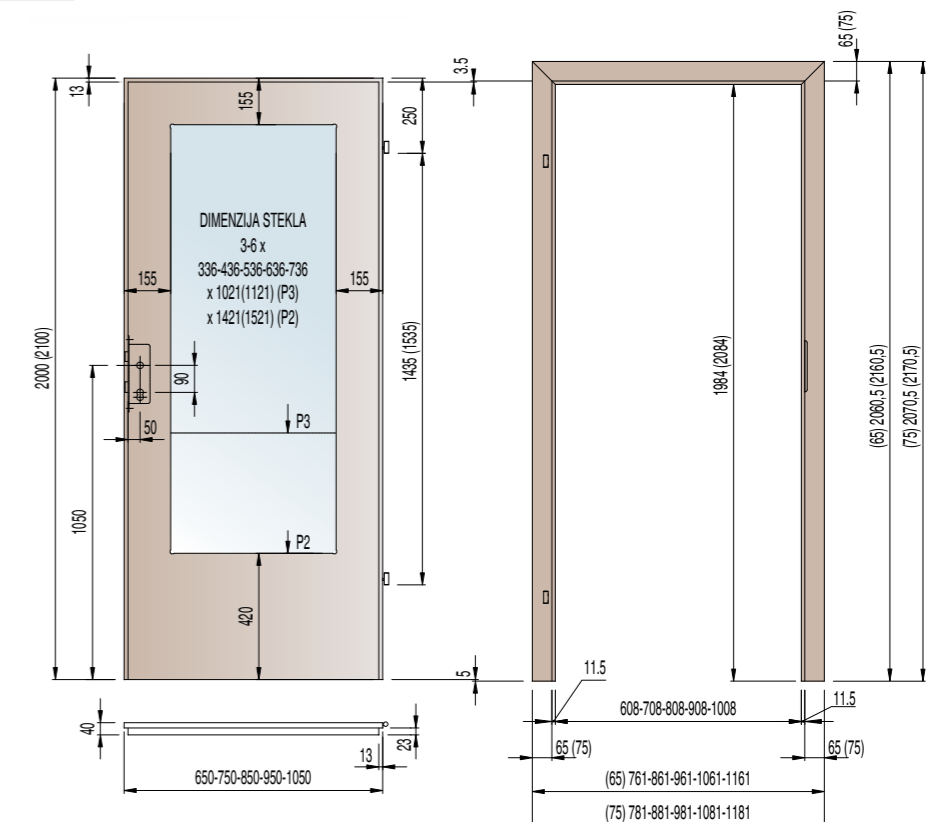

DIMENZIJE KRIL IN PODBOJA

*vse dimenzije so v mm