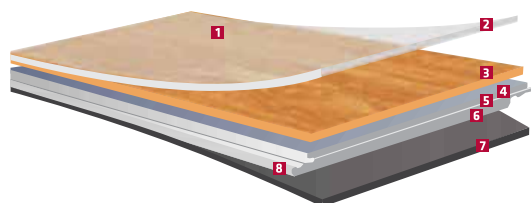

PVC - klik sistem

1. UV premaz
2. Nosilni sloj
3. PVC dekor film
4. Vmesni PVC sloj
5. Sloj steklenih vlaken
6. Vmesni PVC sloj
7. Spodnji sloj
8. Klik spoj

PRO CLICK:

1220 x 177,8 x 4,2/0,55 mm

PRO CLICK - STONE:

610 x 305 x 4,2/0,55 mm

RAZRED OBRABE

W33/42

NA ZALOGI