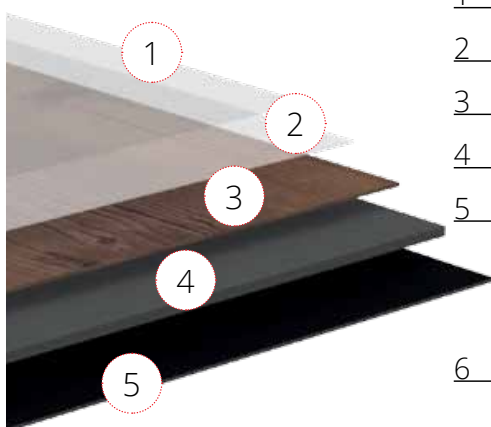

1. 1 kakovostna PU-zaščita površine
2. 2 prozorna obrabna plast
3. 3 dekorativni sloj
4. 4 ojačana vinilna nosilna plošča
5. 5 vinilna hrbtna stran s protidrsko plastjo

6 razred obremenitve