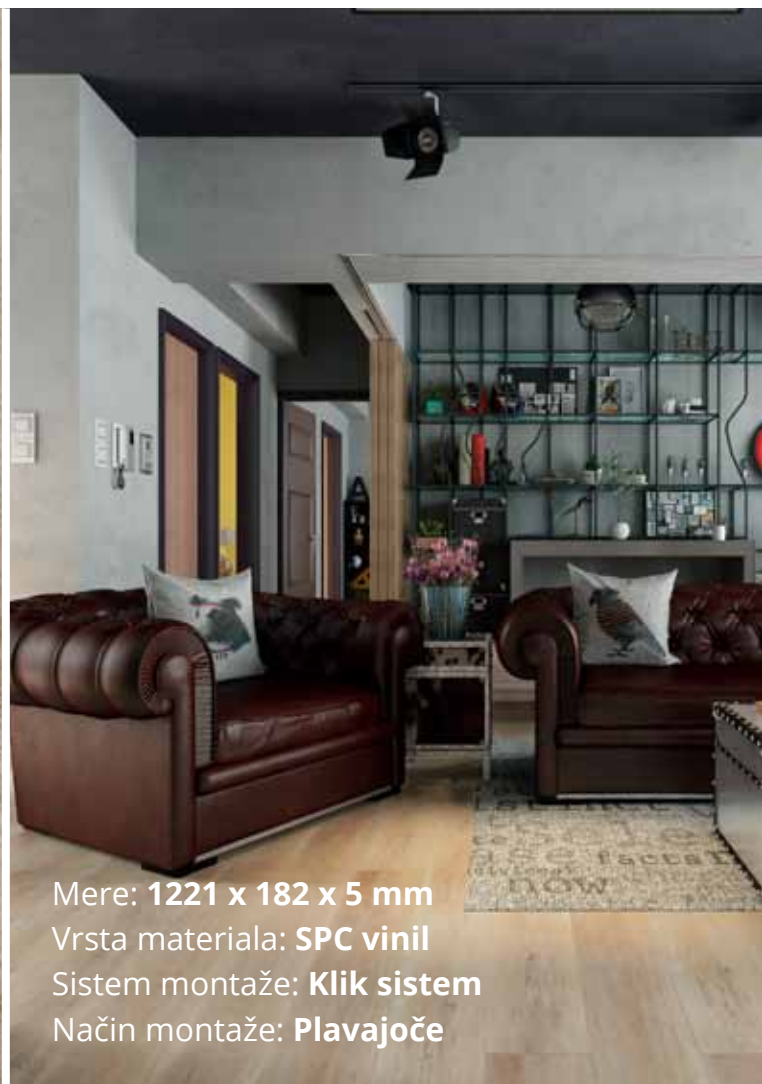

+ INTEGRIRANA PODLOGA IZ PLUTE

35,50 € / m²

"1092911 | WINSTB-1069"

HRAST SEINE

VINIL WINFLEX CLASSIC PLUS

lipbled[®]
Pesem gozda v vašem domu!

Mere: **1221 x 182 x 5 mm**
Vrsta materiala: **SPC vinil**
Sistem montaže: **Klik sistem**
Način montaže: **Plavajoče**