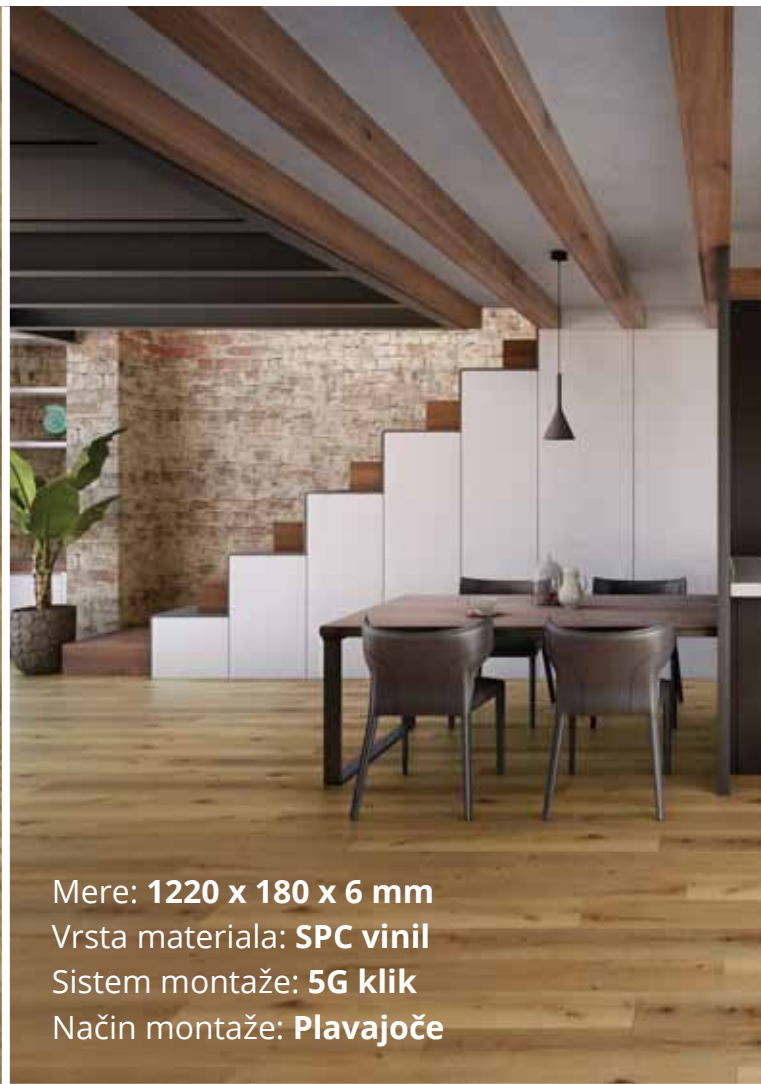

ZAŠČITNI PU LAK

Površina zaščitena s trpežnim poliuretanskim premazom.

ENOSTAVNO ČIŠČENJE

Enostavno čiščenje in vzdrževanje.

HRAST GOSSAMER

VINIL WINFLEX STABILO

lipbled[®]
Pesem gozda v vašem domu!

Mere: **1220 x 180 x 6 mm**
Vrsta materiala: **SPC vinil**
Sistem montaže: **5G klik**
Način montaže: **Plavajoče**