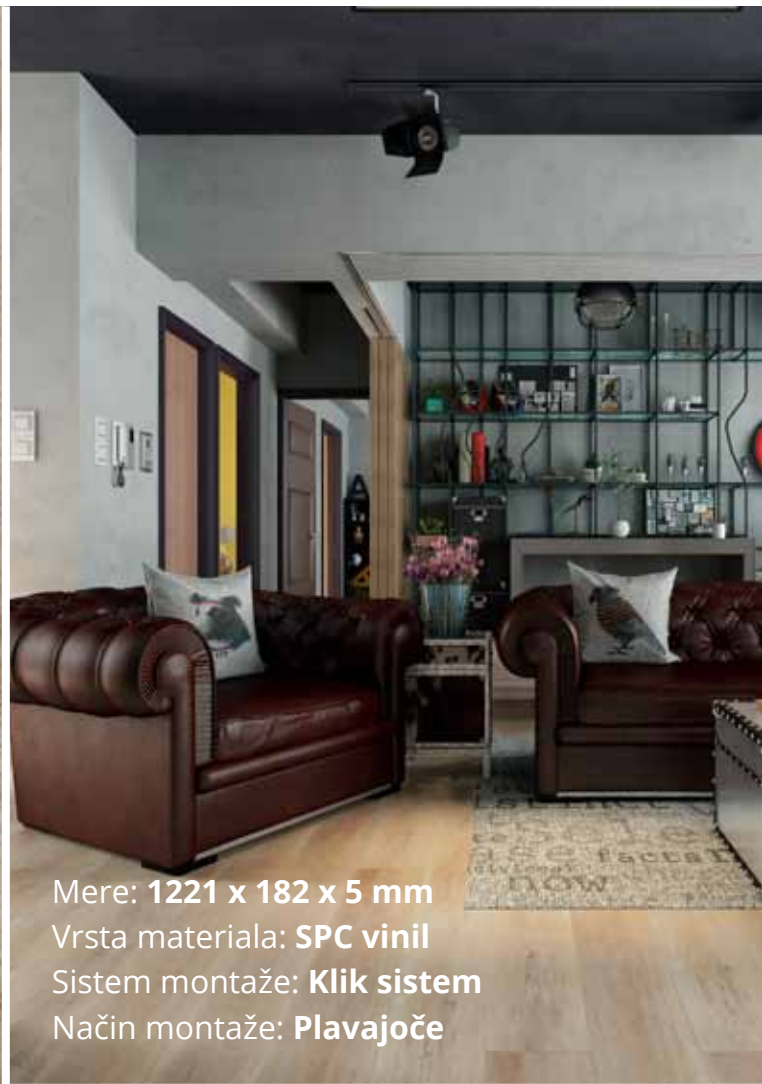

+ INTEGRIRANA PODLOGA IZ PLUTE

35,50 € / m²

"1092911 | WINSTB-1069"

HRAST SEINE

VINIL WINFLEX CLASSIC PLUS

lipbled[®]
Pesem gozda v vašem domu!

Mere: **1221 x 182 x 5 mm**
Vrsta materiala: **SPC vinil**
Sistem montaže: **Klik sistem**
Način montaže: **Plavajoče**