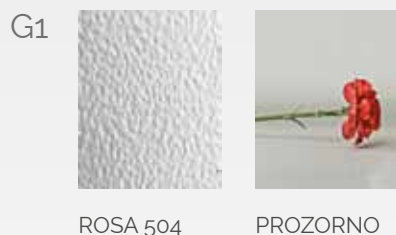

Naša vrata se ne krivijo

To zagotavlja sistem proti krivljenju vrat.
Vgrajen je v vsa naša vhodna vrata.

Stekla