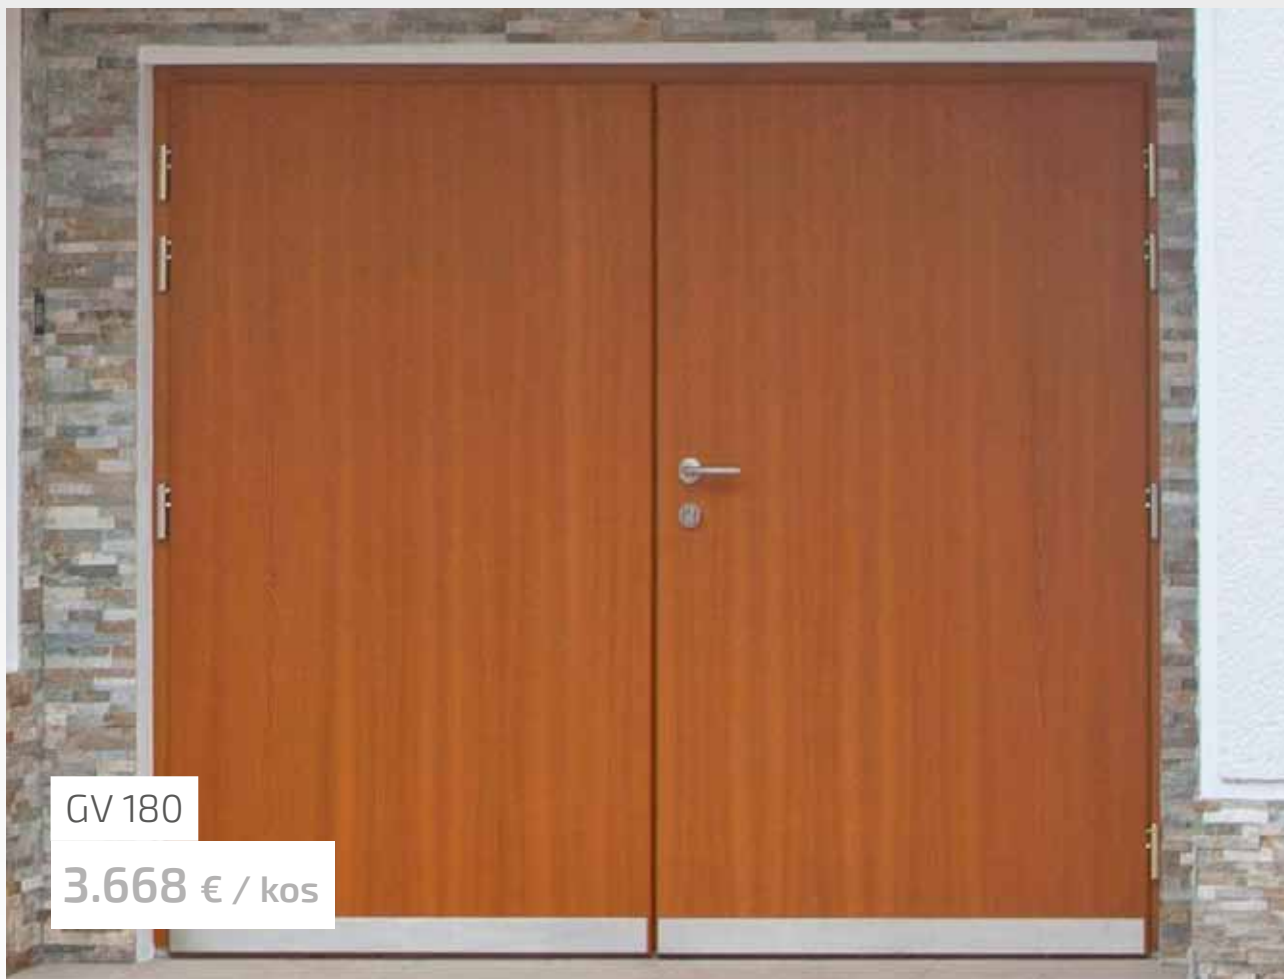

Garažna vrata

USKLAJEN VIDEZ VHODNIH IN GARAŽNIH VRAT

GV 180

3.668 € / kos

GV 110