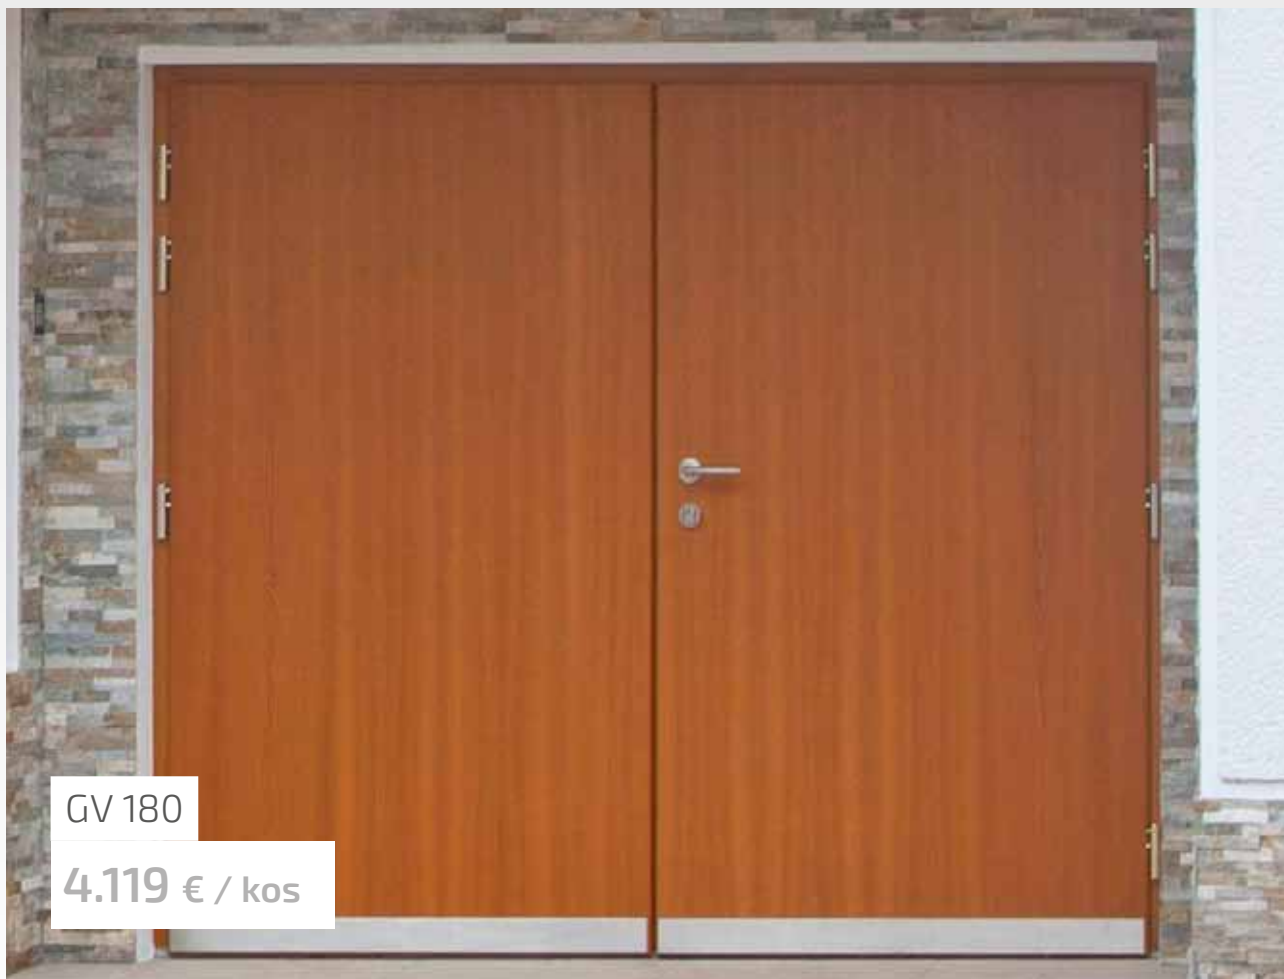

Garažna vrata

USKLAJEN VIDEZ VHODNIH IN GARAŽNIH VRAT

GV 180

4.119 € / kos

GV 110