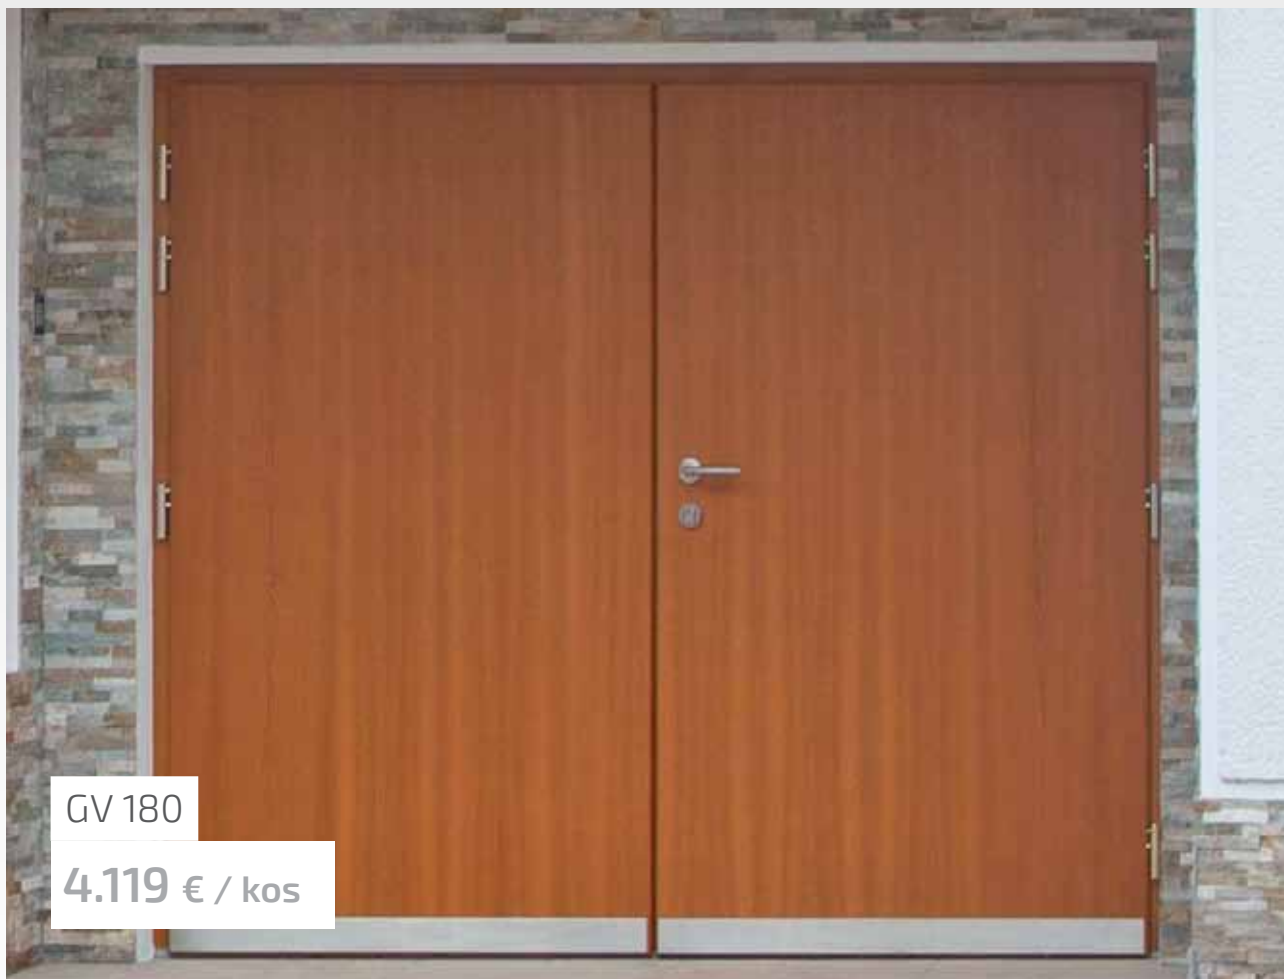

Garažna vrata

USKLAJEN VIDEZ VHODNIH IN GARAŽNIH VRAT

GV 180

4.119 € / kos

GV 110