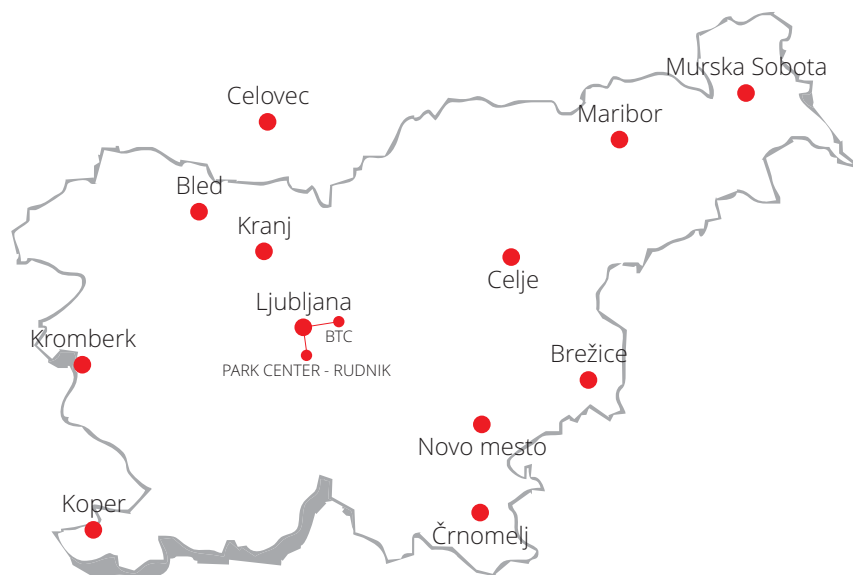

## KROMBERK PRI NOVI GORICI GROSS, D.O.O.

Ulica bratov Hvalič 3, 5000 Nova Gorica

telefon	05 330 38 00
faks	05 330 38 01
e-pošta	poslovalnica_go@lip-bled.si
odpiralni čas	ponedeljek - petek 9.00 - 17.00 (12.00-14.00 zaprto) sobota zaprto